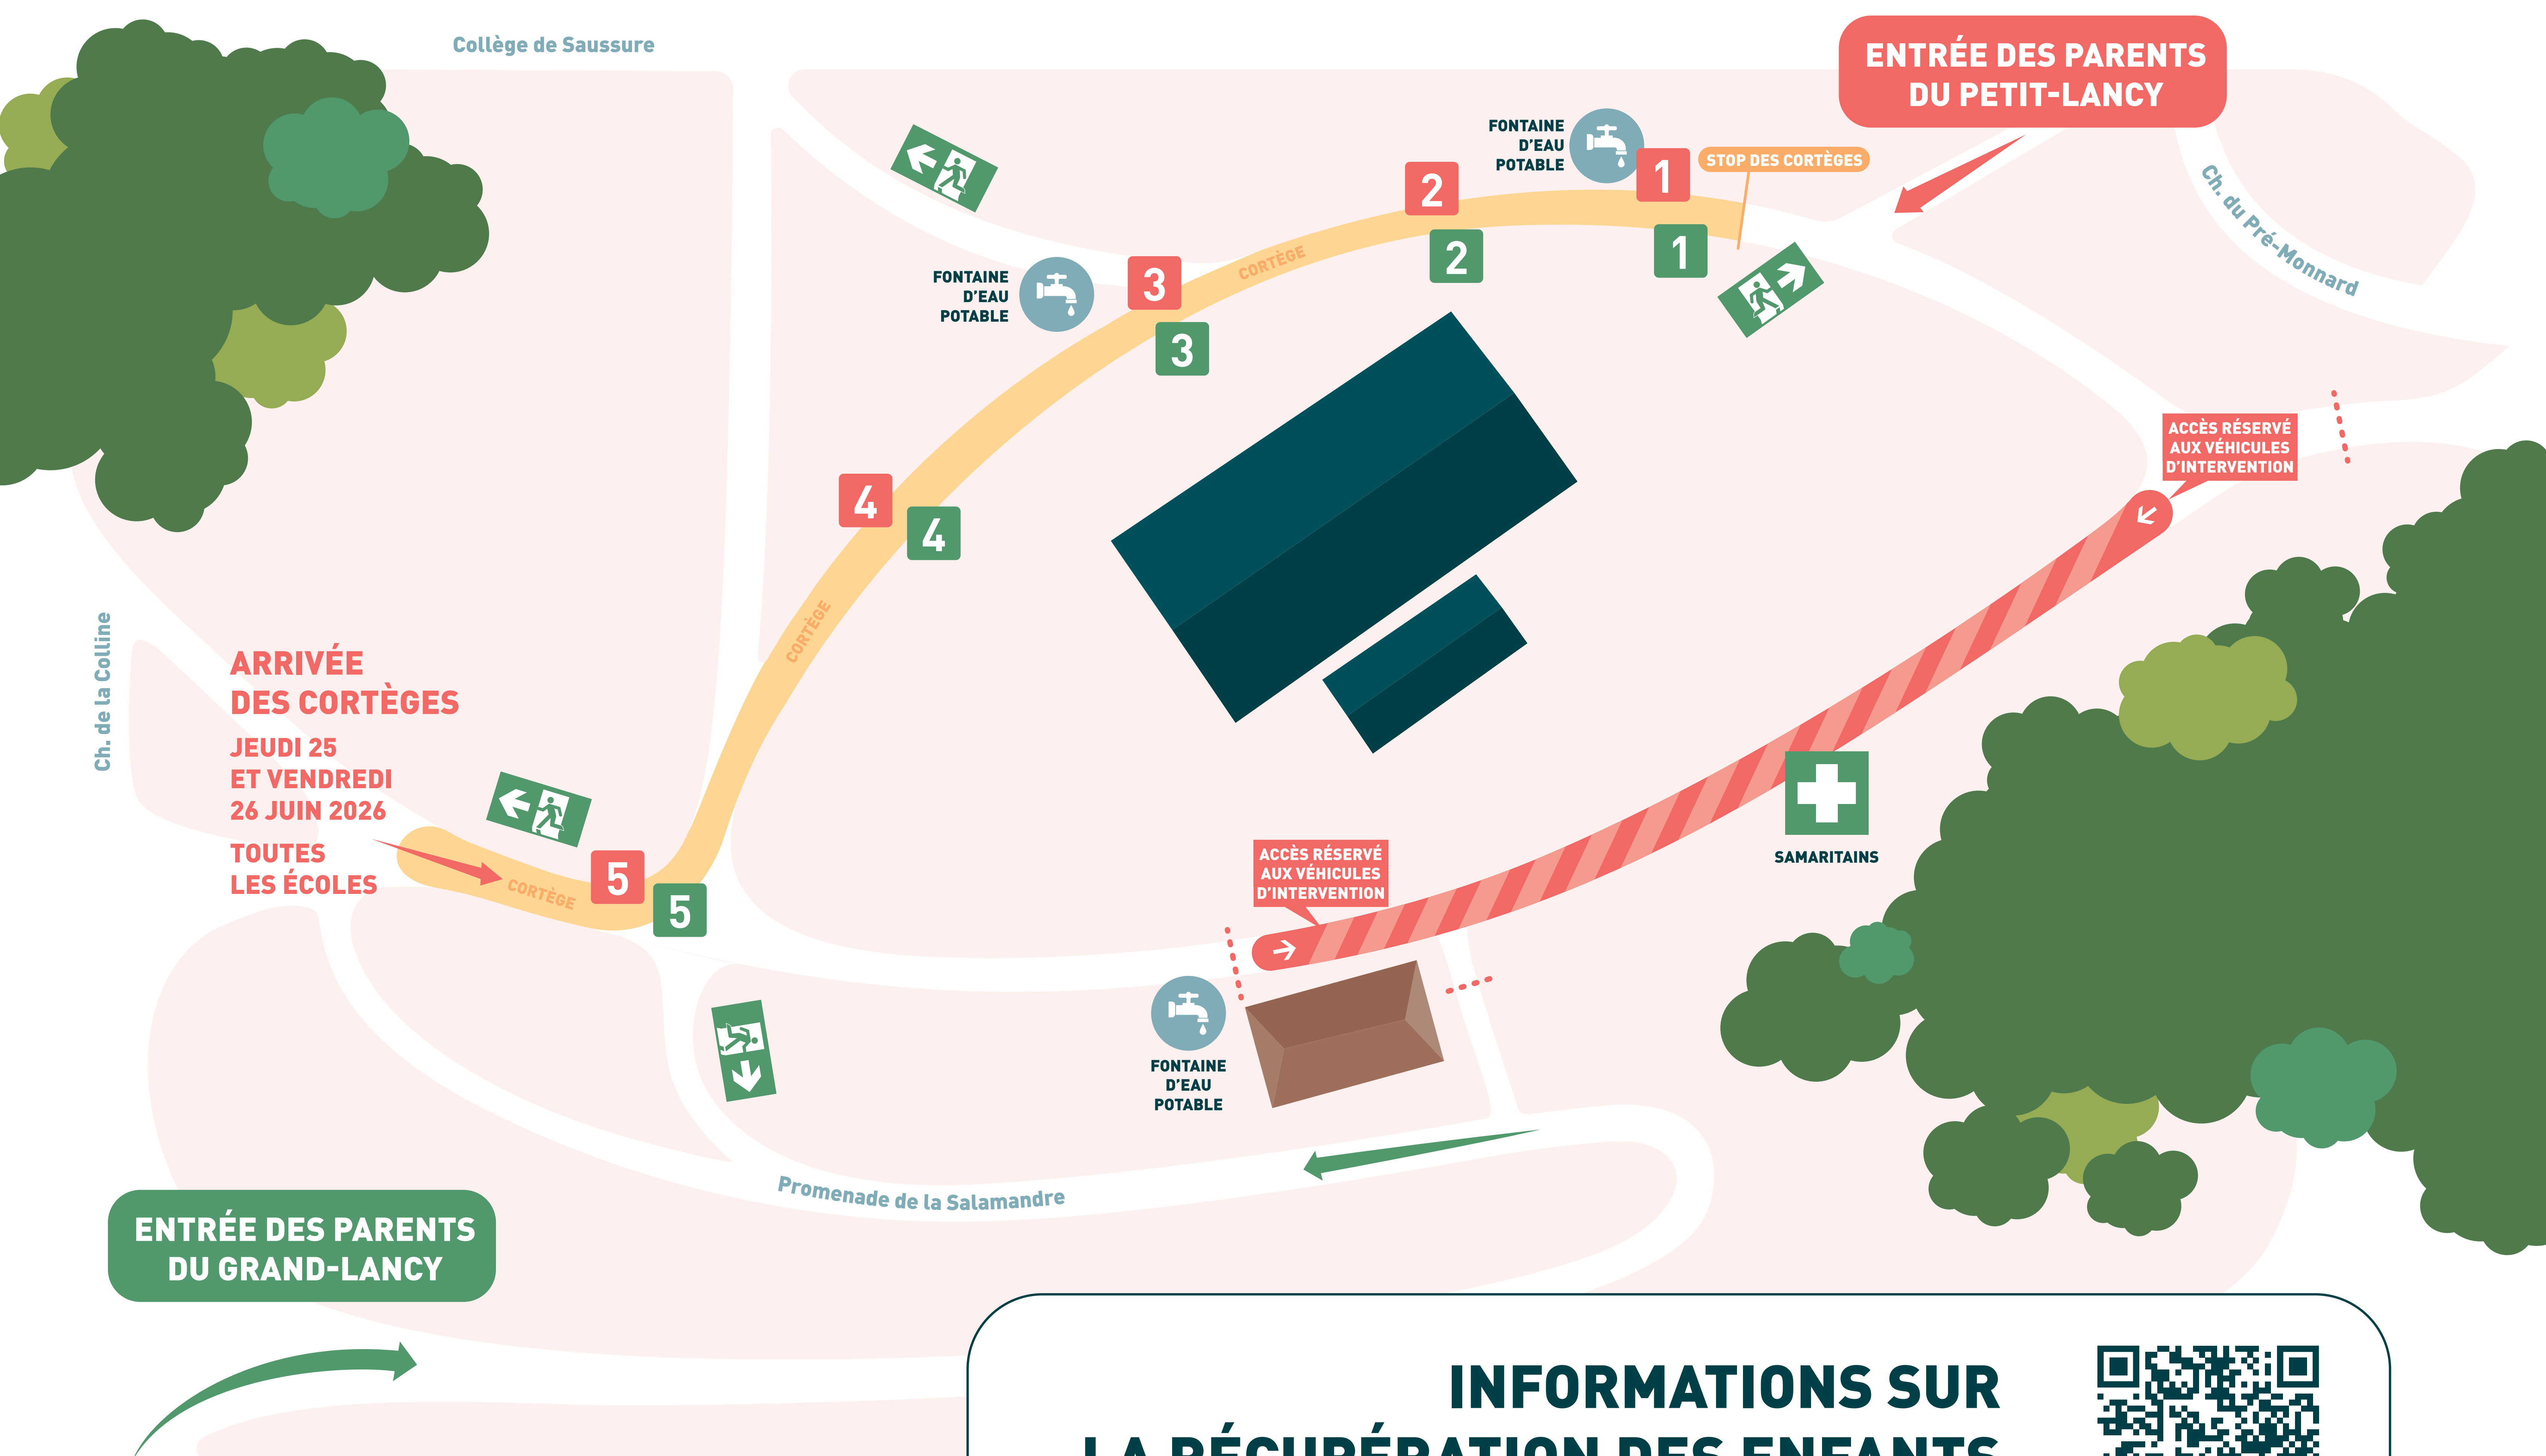

Fête des écoles 2026

Positionnement indicatif des écoles dans le parc

**INFORMATIONS SUR
LA RÉCUPÉRATION DES ENFANTS**
www.lancy.ch/fetedesecoles

Écoles du Petit-Lancy

Jeudi 25 juin 2026

- 1 École Cérésolle et école des Morgines
Fanfare Lèche Béton
- 2 École du Plateau
Groupe de musique Dek'Onex
- 3 École du Petit-Lancy
Groupe de musique Swing de Fou
- 4 École de Tivoli
Groupe de musique Palenque La Papayera
- 5 École de la Caroline

Écoles du Grand-Lancy

Vendredi 26 juin 2026

- 1 École du Bachet-de-Pesay
Groupe de musique Palenque La Papayera
- 2 École des Palettes
Groupe d'artistes La Bulle d'Art
- 3 École de Pont-Rouge
Groupe de musique Swing de Fou
- 4 École En-Sauvy (1/2 groupe)
Fanfare des Canards des Cropettes
- 5 École En-Sauvy (1/2 groupe)