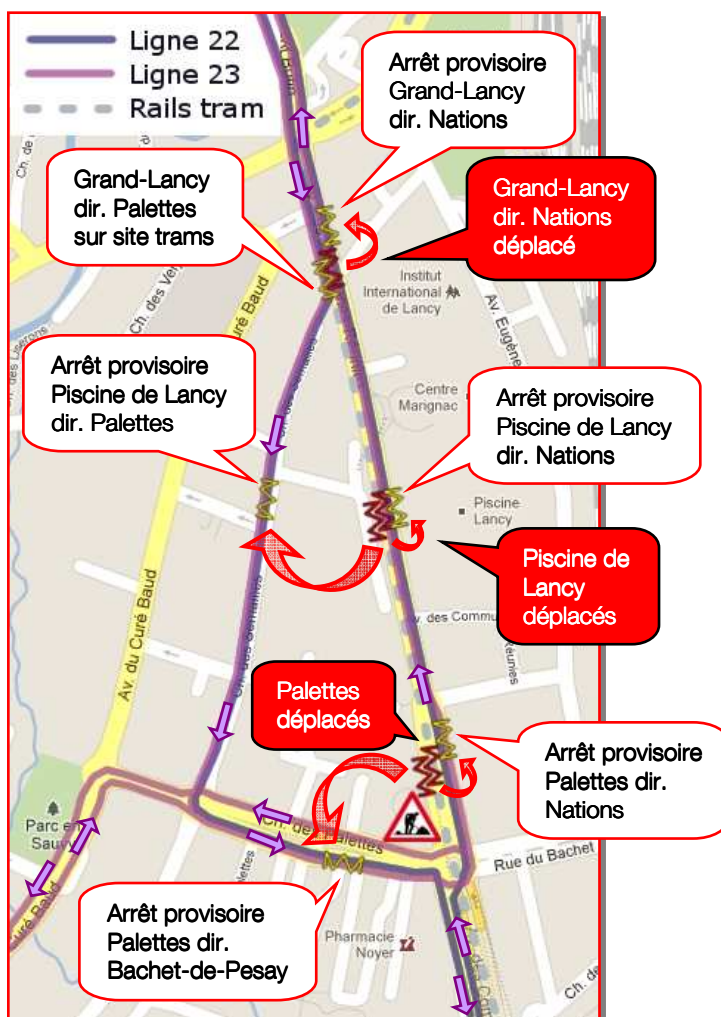

Modification provisoire

Information aux voyageurs concernant les lignes

22 **23**

Parcours modifiés

Du samedi 22 au dimanche
30 octobre 2011

En raison de travaux aux Palettes, les bus ne peuvent pas circuler sur les rails le long de l'avenue des Communes-Réunies.

Le parcours des lignes **22** et **23** est dévié par le chemin des Semailles en direction des Palettes et par la voie de circulation automobile en direction de Grand-Lancy.

Les arrêts Grand-Lancy direction Nations, Piscine de Lancy et Palettes sont déplacés.

Merci de votre compréhension.

11.10.11 | GS-vb | version internet

info mobilité unireso

0900 022 021 (0.94 l'appel depuis un réseau fixe)

Du lundi au vendredi de 7 h 00 à 19 h 00 | le samedi de 9 h 00 à 17 h 00 | fermé le dimanche et les jours fériés

www.tpg.ch